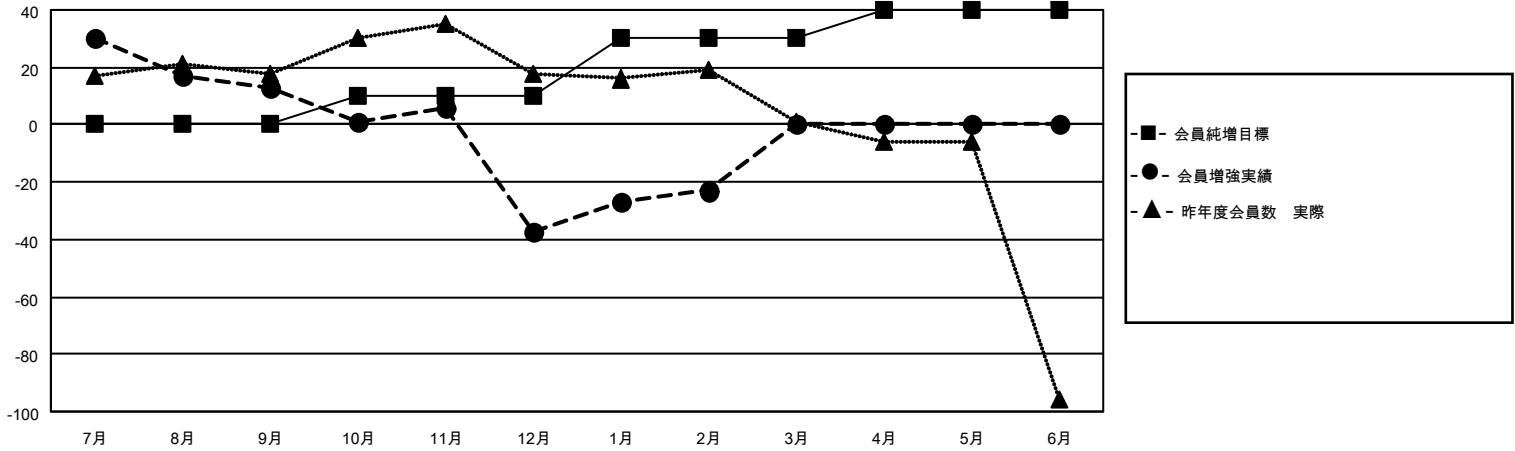

# MONTHLY MEMBERSHIP PROGRESS REPORT

地域 JAPAN

District 334 C

Results as of: 2/28/2022

クラブ			
結果：2021-2022			
四半期	新クラブ目標	新クラブ	解散クラブ
7月/8月/9月	0	0	0
10月/11月/12月	0	0	1
1月/2月/3月	0	0	0
4月/5月/6月	0	0	0

名			
結果：2021-2022			
四半期	会員純増目標	会員増強実績	退会者(転籍を含む)実際
7月/8月/9月	0	68	55
10月/11月/12月	10	26	76
1月/2月/3月	20	24	9
4月/5月/6月	10	0	0

新クラブ目標及び実績累計

会員目標及び実績累計

解散クラブ: 1	45 CLUBS OF 76 一名以上の新会 員を登録	<b>男女別</b>	
退会者		男性	2,579 (86.00%)
物故会員 11	<a href="#">会員累計データを見るには、ここをクリック</a>	女性	420 (14.00%)
クラブ解散 0		NON BINARY	0 (0.00%)
その他 129		PREFER NOT TO ANSWER	0 (0.00%)
合計 140		世帯主/家族会員合計	554
		国際会費半額の家族会員	290